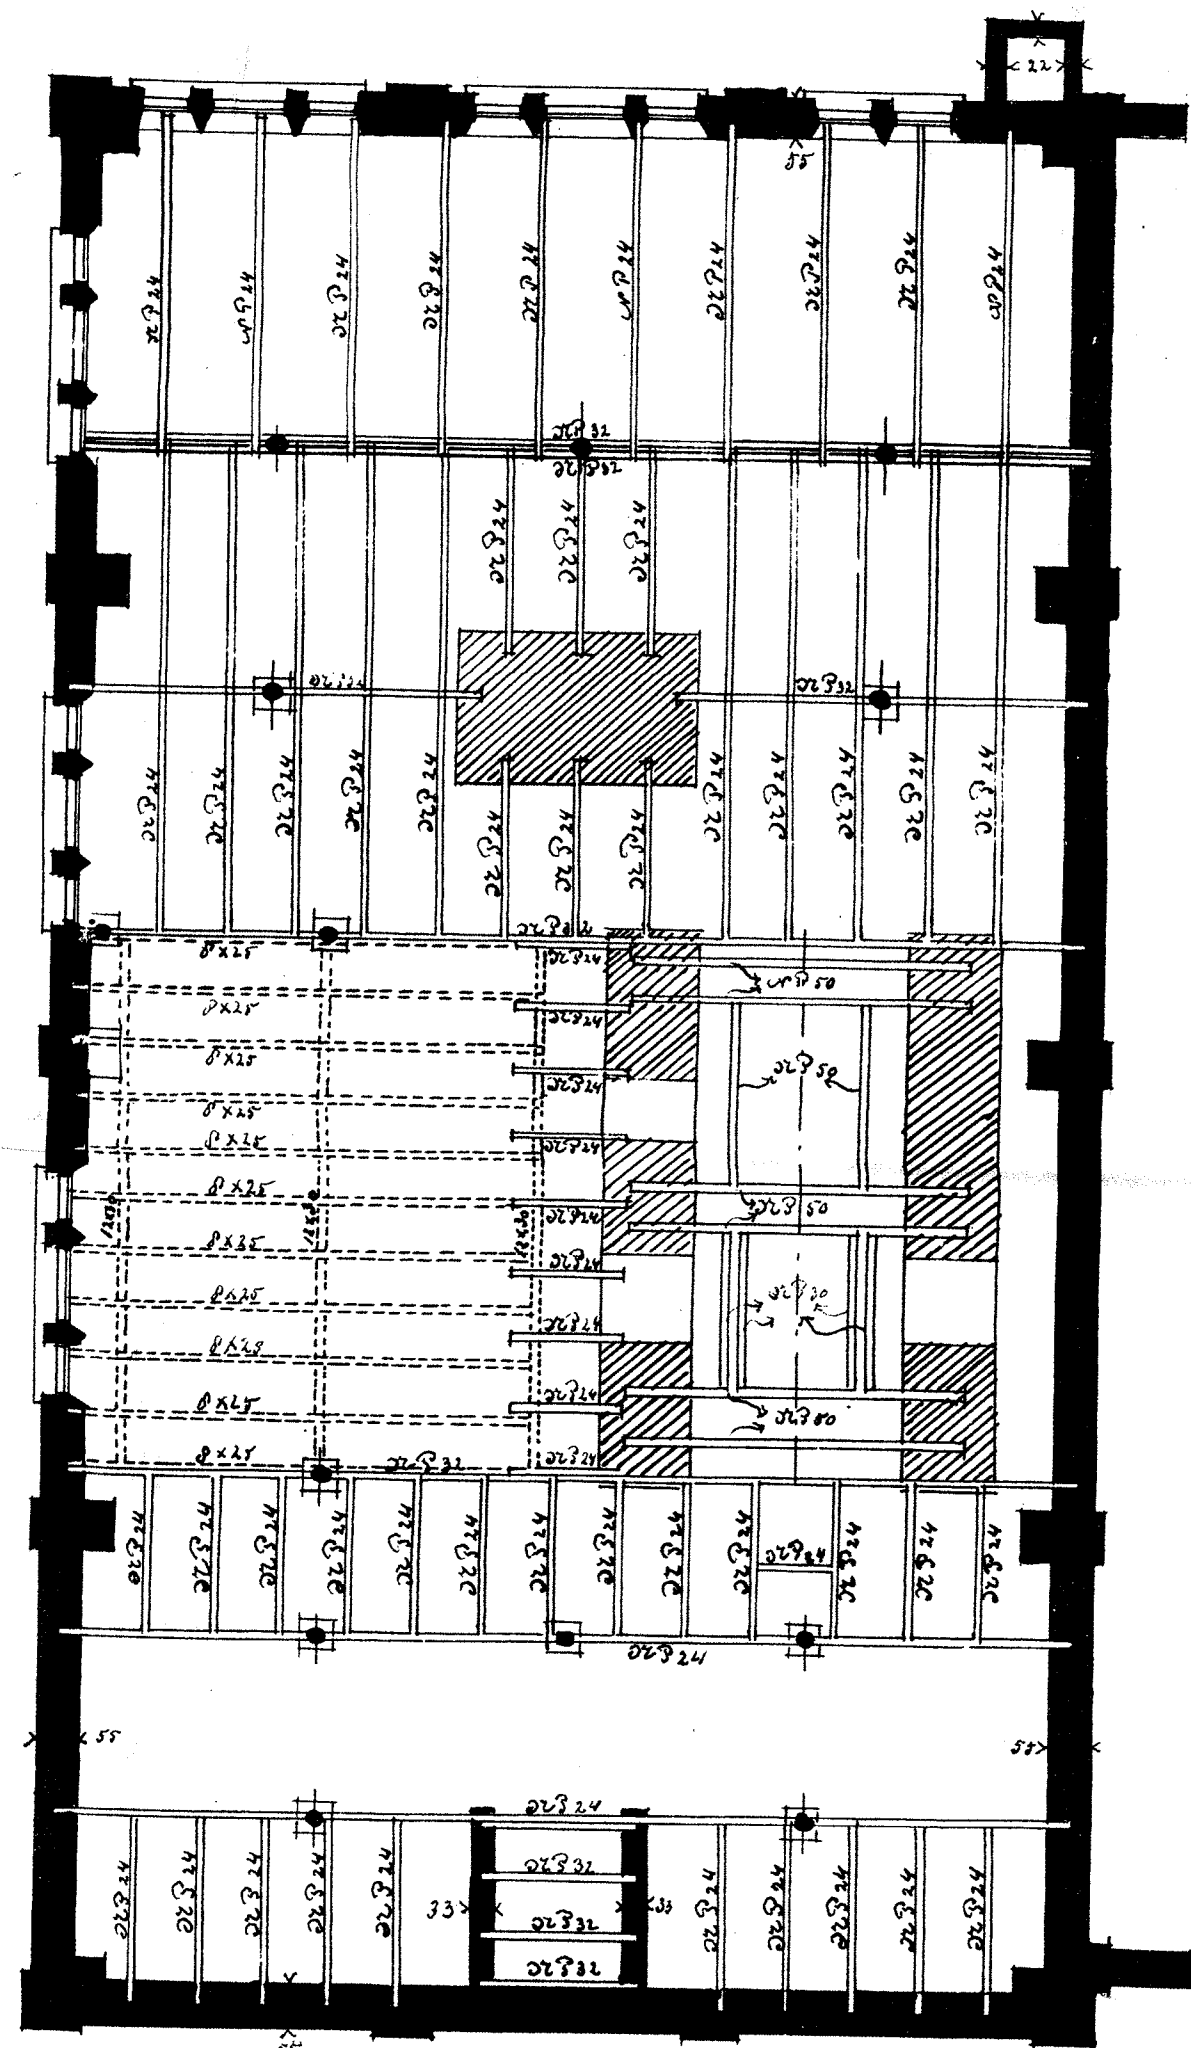

ONTWERP VAN EEN MACHINE-KAMER MET KETELHUIS VOOR DE KON. STOOMWEVERIJ TE NYVERDAL

BALKGROND

KAPGROND

SCHAAL 1:100

Koninklijk Steendrukkery
G. J. van der
[Signature]

ALMELO JUNI 1911

[Signature]