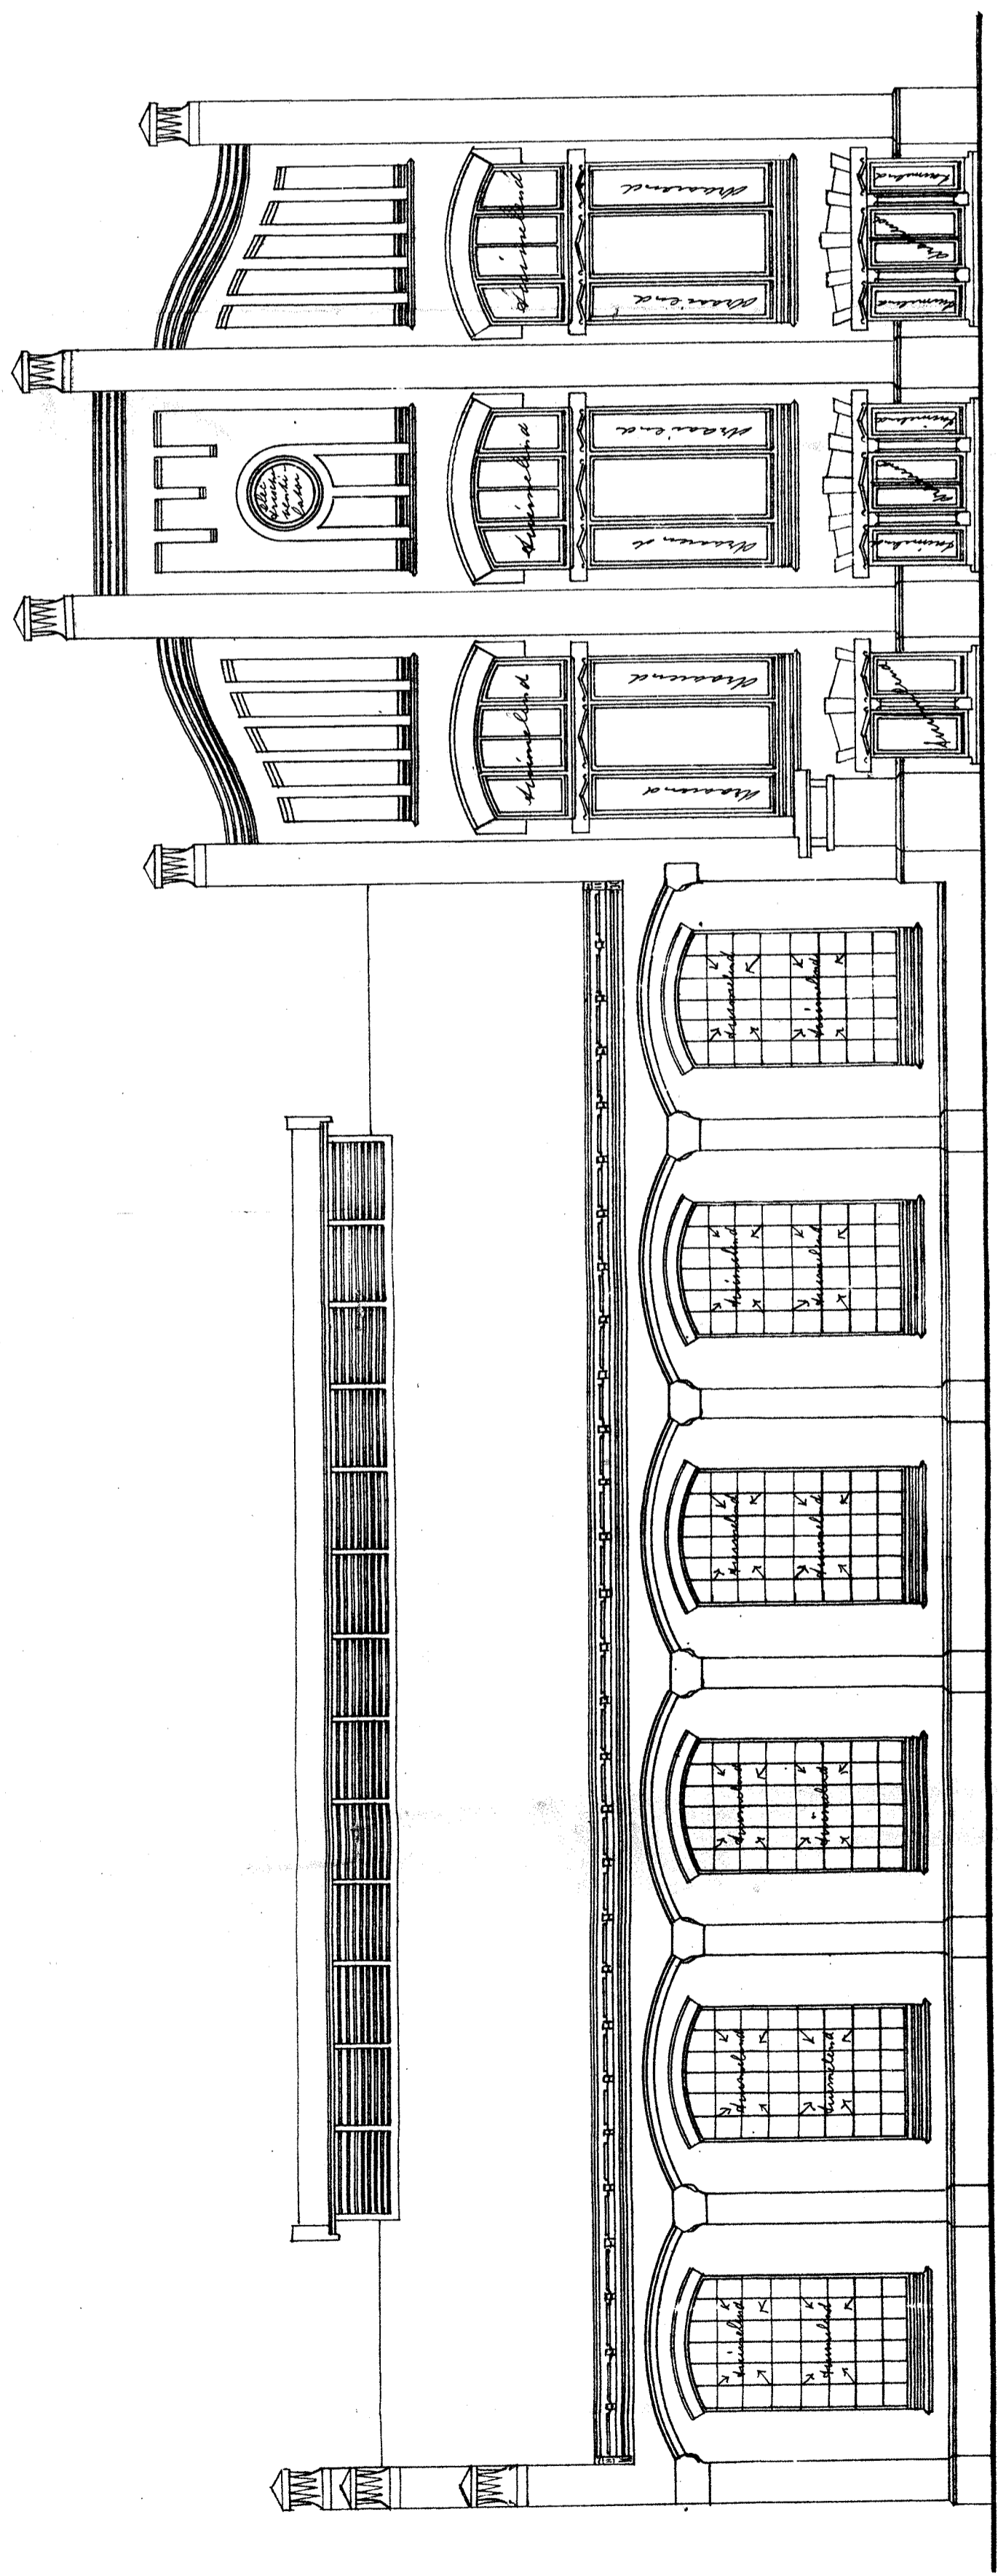

*Van der Steegh, ingénieur, Ikon, Rotterdam, van 4 tot 1895, p. 22*

ONTWERP VAN EEN MACHINE-KAMER MET KEUDELHUIS VOOR DE KON. STOOMMECHERIJ TE NIMMERDALE

ACHTERGEVEL

VOORGEVEL

VOORGEVEL

ACHTERGEVEL

SCHAAL 1:100