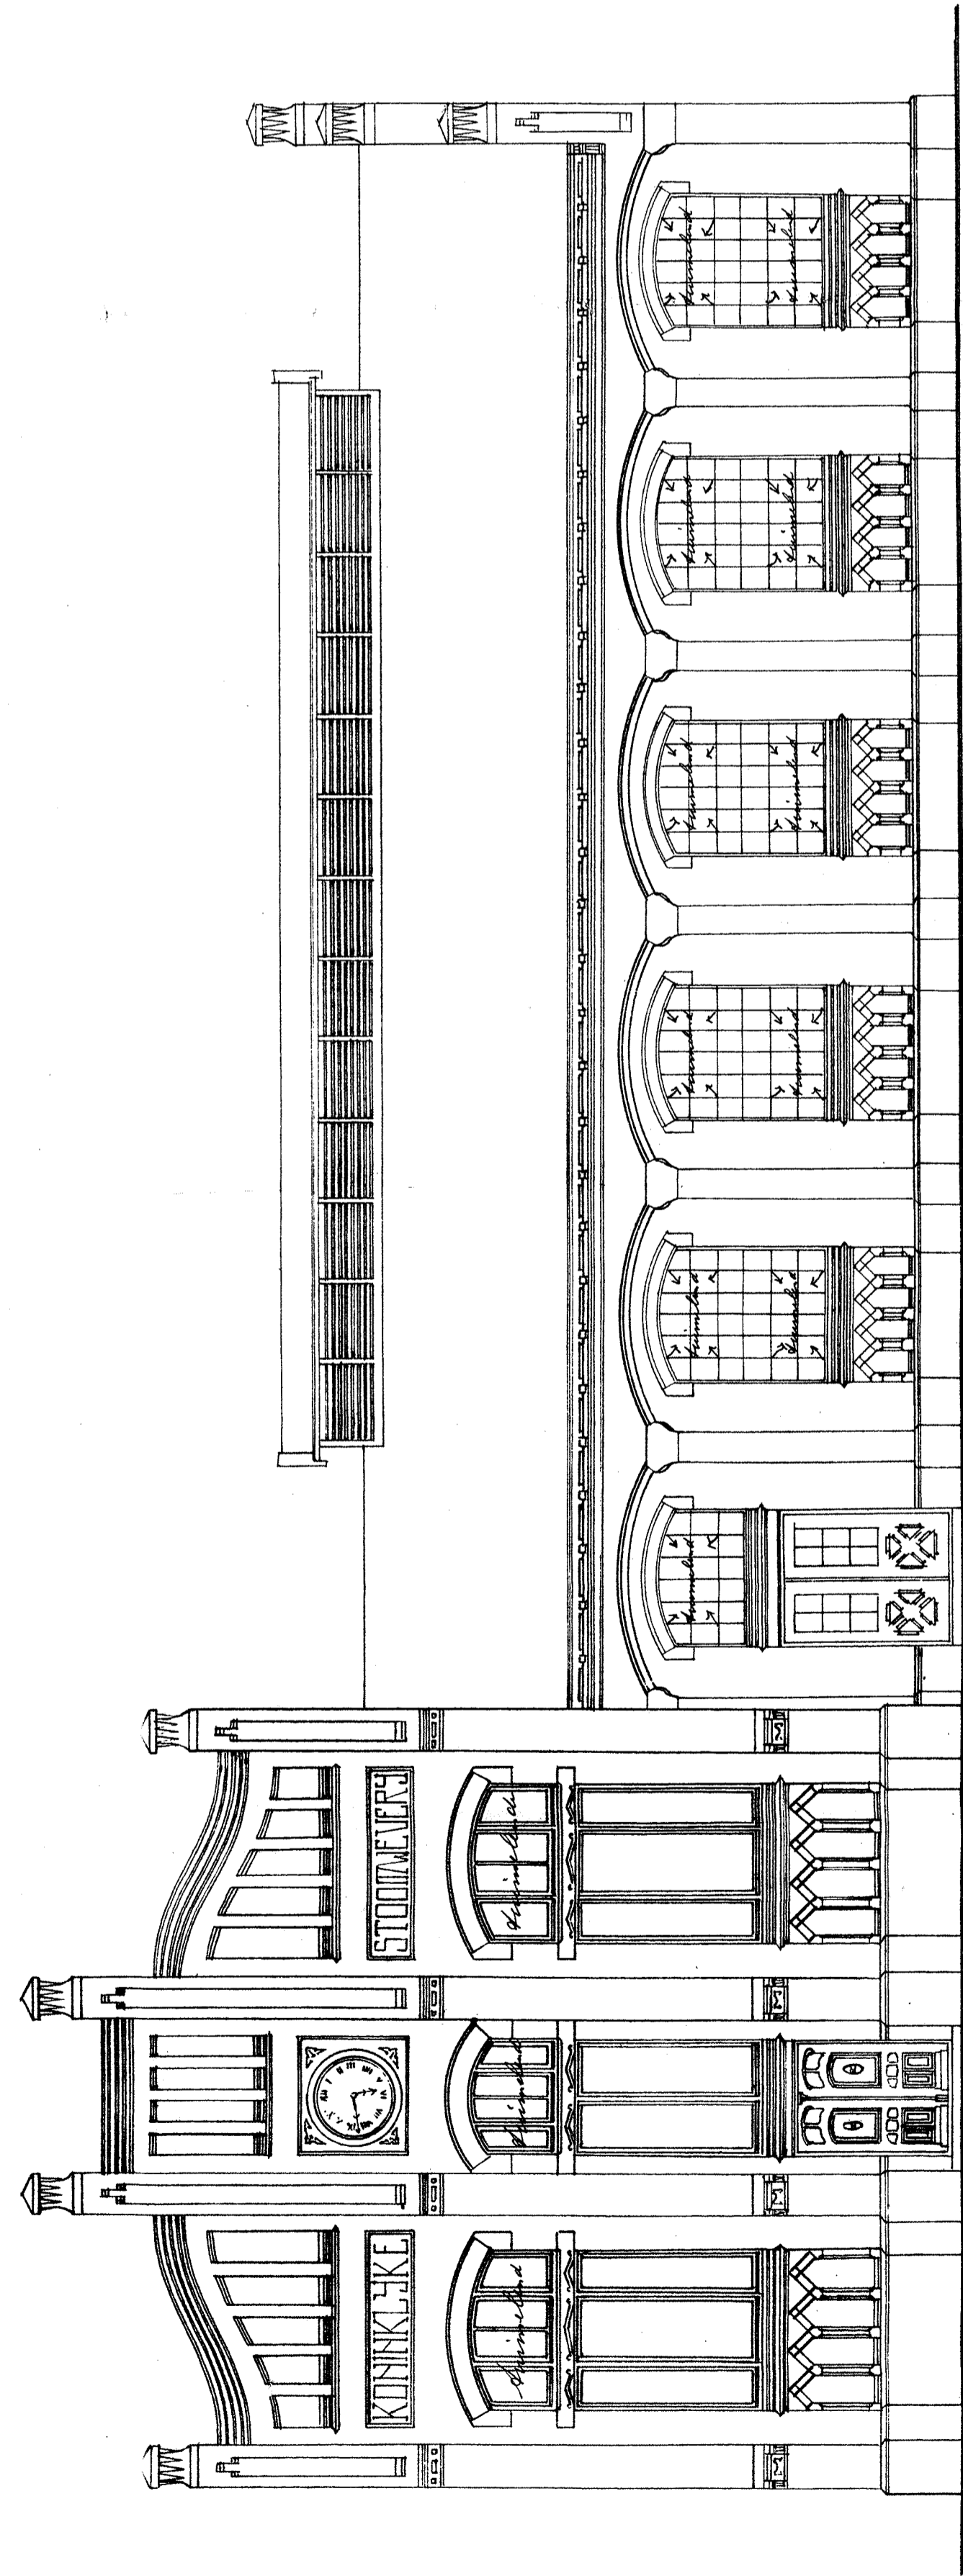

*Van der Steegh, ingénieur, Ikon, Rotterdam, van 4 tot 1895, p. 22*

ONTWERP VAN EEN MACHINE-KAMER MET KEUDELHUIS VOOR DE KON. STOOMMECHERIJ TE NIMMERDALE

ACHTERGEVEL

VOORGEVEL

VOORGEVEL

ACHTERGEVEL

SCHAAL 1:100