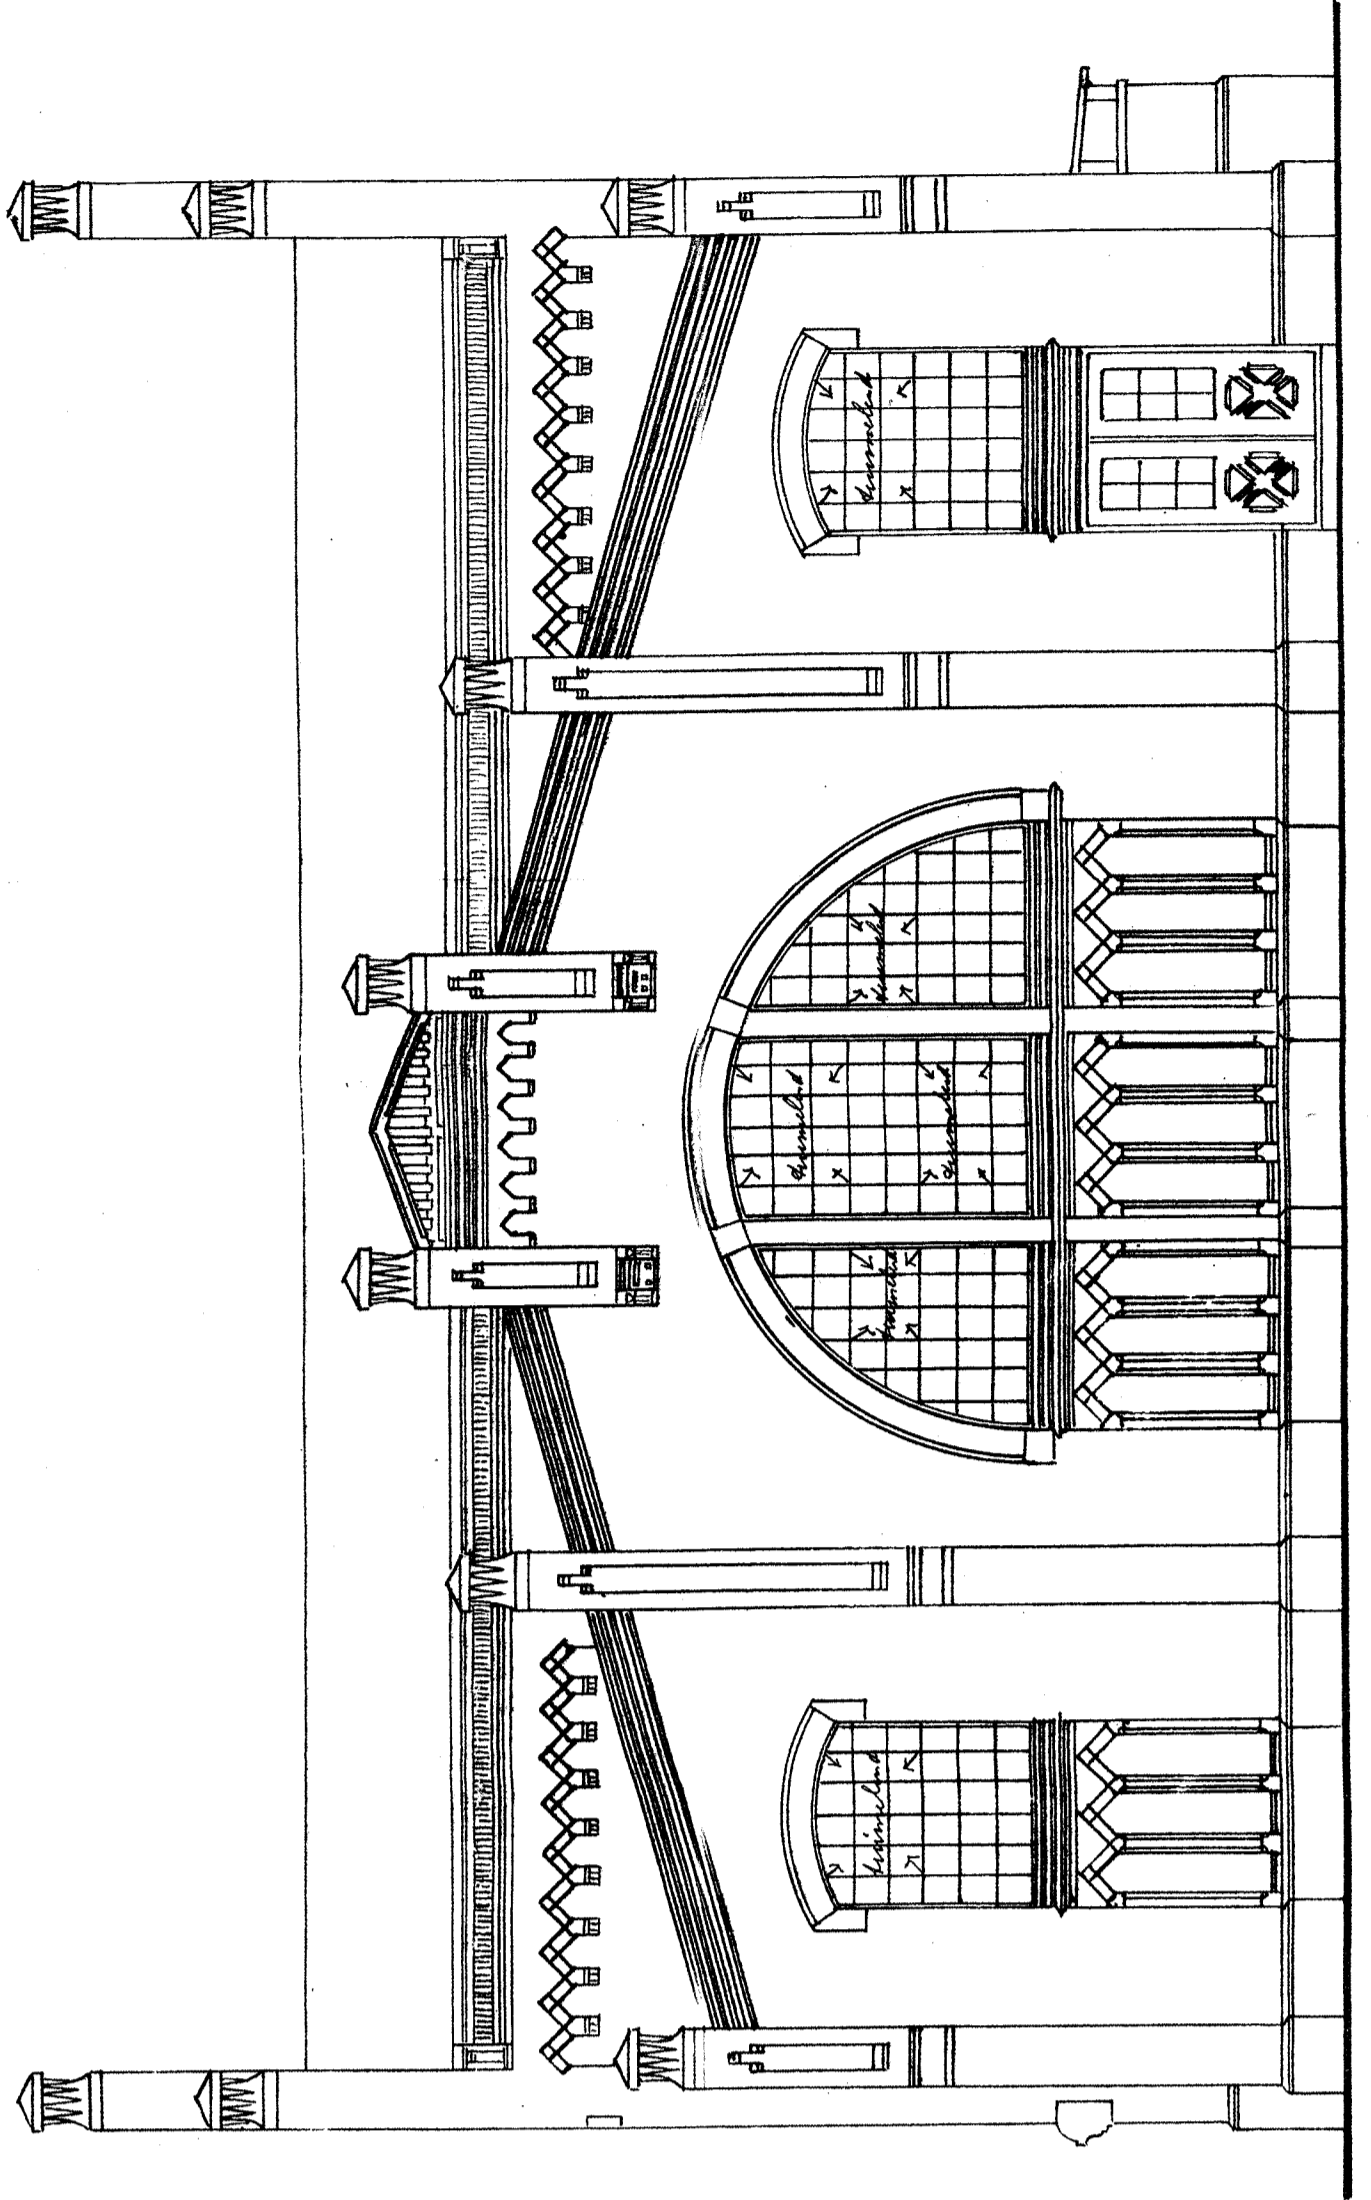

*Van der Steegh, ingénieur, Ikon, Rotterdam, van 4 tot 1895, p. 22*

ONTWERP VAN EEN MACHINE-KAMER MET KEUDELHUIS VOOR DE KON. STOOMMECHERIJ TE NIMMERDALE

ACHTERGEVEL

VOORGEVEL

VOORGEVEL

ACHTERGEVEL

SCHAAL 1:100