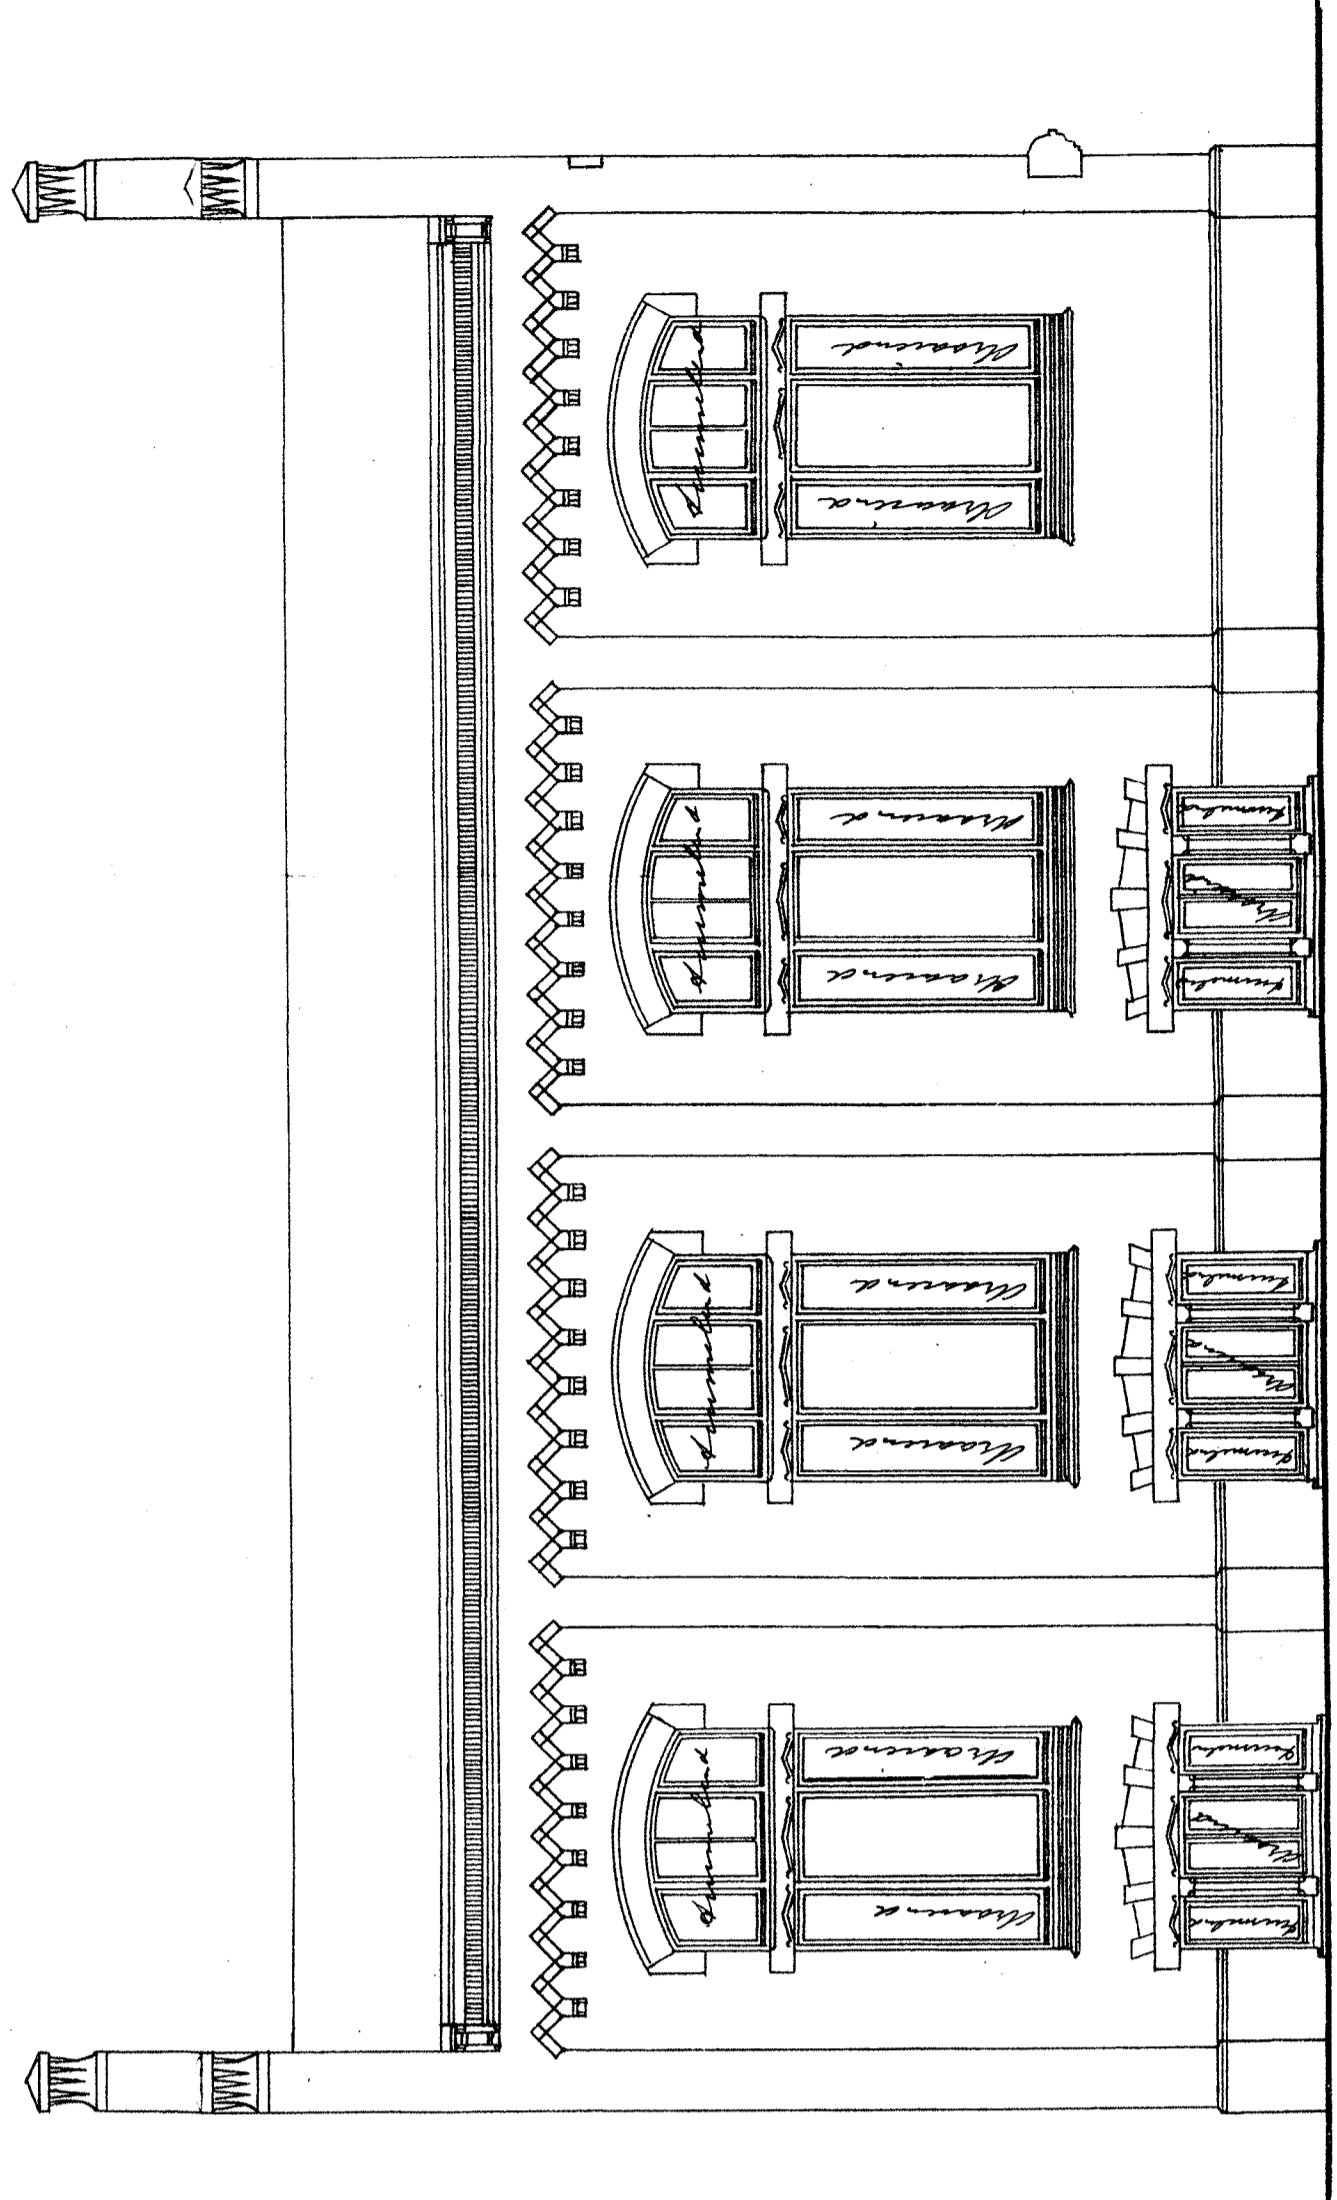

*Van der Steegh, ingénieur, Ikon, Rotterdam, van 4 tot 1895, p. 22*

ONTWERP VAN EEN MACHINE-KAMER MET KEUDELHUIS VOOR DE KON. STOOMMECHERIJ TE NIMMERDALE

ACHTERGEVEL

VOORGEVEL

VOORGEVEL

ACHTERGEVEL

SCHAAL 1:100